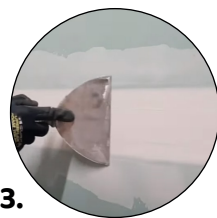

FICHE TECHNIQUE

BANDE GRILLAGÉE

Description

La bande grillagée Easygrid est une bande en fibre de verre. Elle permet de réaliser les joints des plaques de plâtre.

Caractéristiques

Largeur : 48 mm
Longueur : 153M
Épaisseur : 0,26
Matière : Fibre de verre

Avantages

- Pose classique et rapide
- Invisible après finition
- Bande auto-adhésive

Informations

Réf	Désignation	L x l x h	Poids (KG)	Rouleaux/ Carton	Carton/ Palette	Prix public	Code EAN
03042	Bande grillagé fibre de verre	48mm x 153ml	758	12	420	18.50€	3760324607183

Mise en oeuvre

1.

2.

3.

1. Appliquer le joint
2. Appliquer la bande grillagé sur le joint
3. Enduire la bande grillagée et lisser

En savoir plus