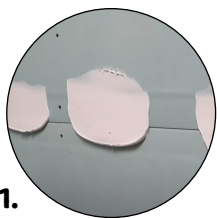

Mise en oeuvre

1.