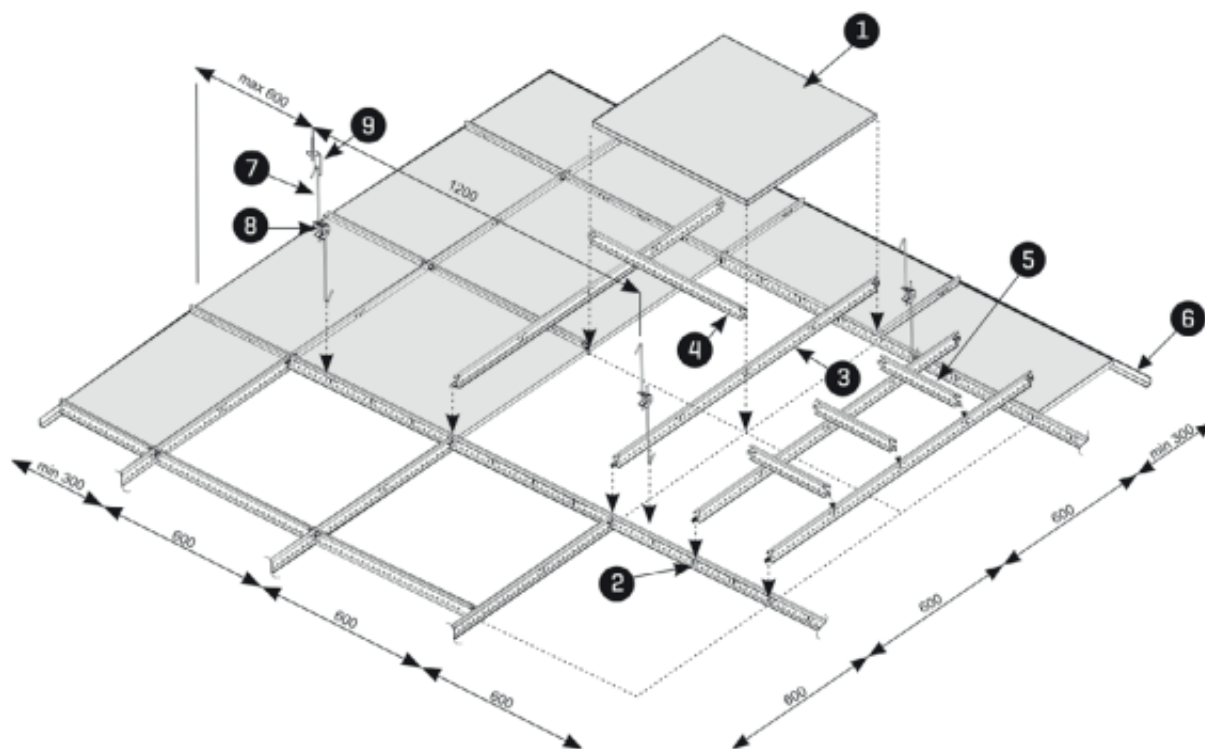

### CARACTÉRISTIQUES

- Poids : 3,65 kg/m<sup>2</sup>
- Épaisseur : 13,5 mm
- Taille : 600x600 mm
- 23% de Perforation
- A(w) plenum de 200mm avec 200 mm de LM : 0,80
- A(w) plenum de 200 mm sans LM : 0,55

## MISE EN OEUVRE

- Nécessite une circulation d'air entre le plenum et les locaux pour équilibrer pression et température
- Conforme aux prescriptions du DTU 58.1
- Découpable à la meuleuse
- Ossature T15-T24

- 1 : Dalle de plafond
- 2 : Porteur 3600 mm
- 3 : Entretoise 1200 mm
- 4 : Entretoise 600 mm
- 5 : Entretoise 300 mm
- 6 : Bord de rive L
- 7 : Tige lisse
- 8 : Raccord pour tige
- 9 : Élément de fixation