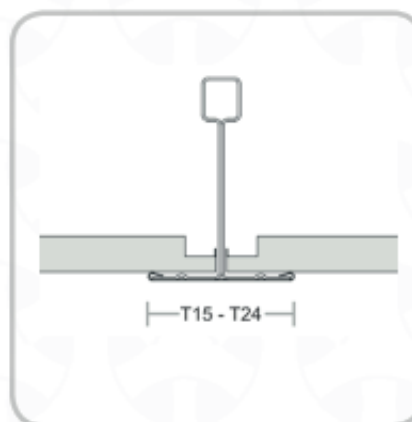

- 1 : Dalle de plafond
- 2 : Porteur 3600 mm
- 3 : Entretoise 1200 mm
- 4 : Entretoise 600 mm
- 5 : Entretoise 300 mm
- 6 : Bord de rive L
- 7 : Tige lisse
- 8 : Raccord pour tige
- 9 : Élément de fixation

Apparente