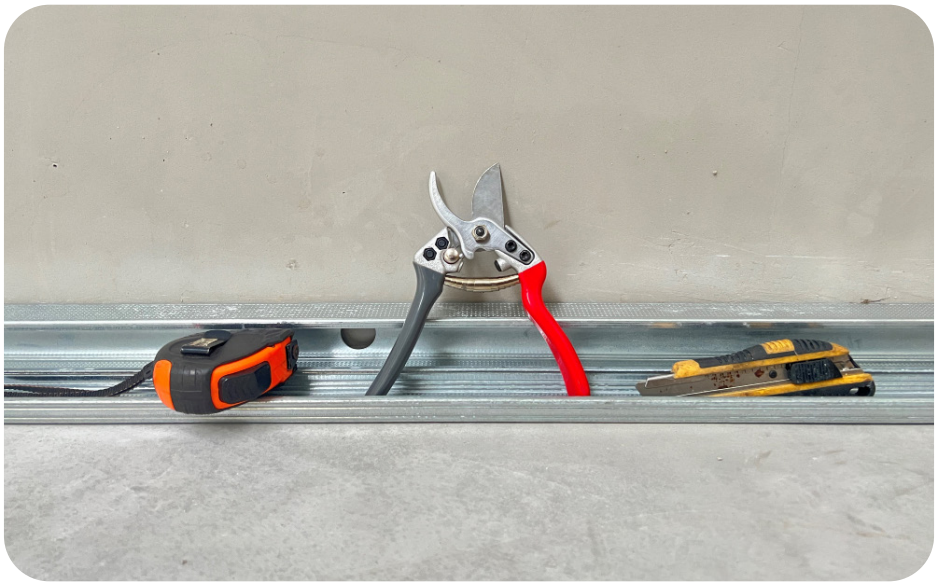

SUSPENTE

Easytop réglable

Les **caractéristiques** de notre suspente Easytop réglable :

La suspente Easytop réglable permet d'installer une couche d'isolation variable en se fixant directement sur les combles pour une mise en place rapide. Elle est idéale lorsque les combles ne sont pas tous à une hauteur lisse.

SUSPENTE

Easytop

Les **caractéristiques** de notre suspente Easytop :

La suspente Easytop permet d'installer une couche d'isolation en se fixant directement sur les combles pour une mise en place rapide.

100% **recyclable**

Fabrication **française**

Expert dans la **plasturgie**

SUSPENTE

Easytop fermette

Les **caractéristiques** de notre suspente Easytop fermette :

La suspente Easytop fermette est prévue pour l'isolation des combles. Elle permet la fixation de la membrane avec l'aménagement d'un vide allant de 30mm à 80mm. La boîte contient: 50 pièces, 50 vis et un embout long.

RALLONGE

Easytop

Les **caractéristiques** de notre rallonge suspente Easytop :

La rallonge Easytop permet d'obtenir un espace supplémentaire entre l'isolant et la fourrure métallique en se fixant sur les suspentes afin de laisser un plenum pour faire passer des gaines ou des câbles électriques.